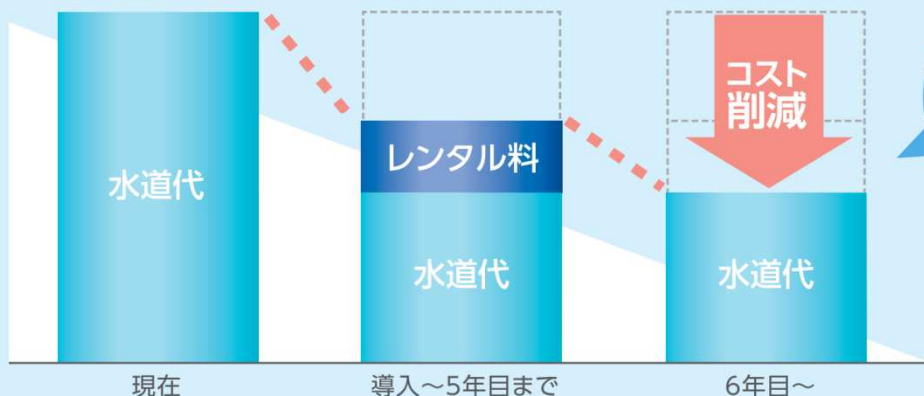

初期投資
オール
ゼロ
円

当社なら、導入時のネックを全て解消!

レンタルサービスの特長

節水機器「JET」の場合

レンタル料
不要!

初期投資0円!

蛇口やシャワーの設置箇所が多くある店舗様でも、当社のレンタルサービスなら導入時のコストは一切かからずご利用いただけます!

アフターサポートも万全!

レンタル期間中の故障や不具合は、当社が窓口となって対応いたします。保守費用がかからずサポートが受けられるため、導入後も安心です。

省エネ製品で、毎月の経費を大幅削減!

最新の省エネ製品を導入することで、水道代が大幅にダウン! レンタル料よりも削減コストの方が大きいいため、導入初月からコスト削減につながります。

お客様のものになります!

レンタル期間満了後は、追加料金不要でお客様のものに。設置した製品は、そのままお使いいただけます。

まずはお気軽に**無料の現地調査**をご依頼ください!

以下の欄に記入のうえ、本紙を当社の担当にお渡しいただくか、FAXにてお送りください。

お見積もり希望個数

● 蛇口用 約( )個 ● シャワー用 約( )個

御社名(店舗名)

担当者様氏名

(役職)

ご住所

TEL

連絡可能時間

☐ 午前

☐ 午後

その他 ご質問・ご要望など

株式会社HJP Corporation

担当:伊藤

〒151-0051

東京都渋谷区千駄ヶ谷3-20-8 千駄ヶ谷S'ビル2F-B

03-6447-2315

24時間受付

0120-90-1248

受付時間 10:00~17:30